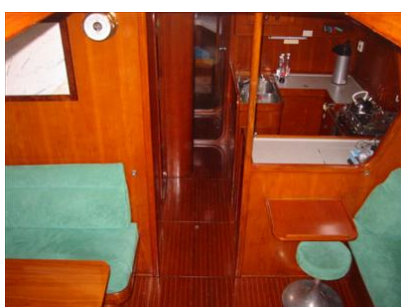

ELECTRISCHE UITRUSTING • INSTALLATION ELECTRIQUE • ELECTRICAL INSTALLATION

generator 7.5 KVA • générateur 7.5 KVA • generator 7.5 KVA

ACCOMMODATIE • AMENAGEMENTS • ACCOMODATIONS

10 slaappleatsen • 10 couchettes • 10 berths
1 maal achtercabine • 1 fois cabine arrière • 1 times aft cabin
watertank 1580 L • réservoir d'eau 1580 L • watertank 1580 L
3-pits kooktoestel • cuisinière trois becs • cooker 3-burners
bakoven • four • stove
marine toilet (2) • toilet marine (2) • marine toilet (2)
waterdruk-systeem • eau sous pression • water pressure system
warm water boiler • eau chaud avec boiler • warm water trough boiler
warme luchtverwarming Webasto • chauffage à air pulsé Webasto • warm air heating Webasto
2 x douche binnen • 2 x douche à l'intérieur • 2 x inside shower
betimmering in mahony • menuiserie mahony • interior woodwork in mahogany
electrische ijskast 12-220 Volt • frigo électrique 12-220 Volt • electrical fridge 12-220 Volt
barometer • baromètre • barometer
boordklok • pendule • ships clock
stahoogte (cm) • hauteur sous barôts (cm) • full headroom (cm)
Radio-cd speler • radio lecteur CD • radio-cd player
microwave • micro ondes • micro wave